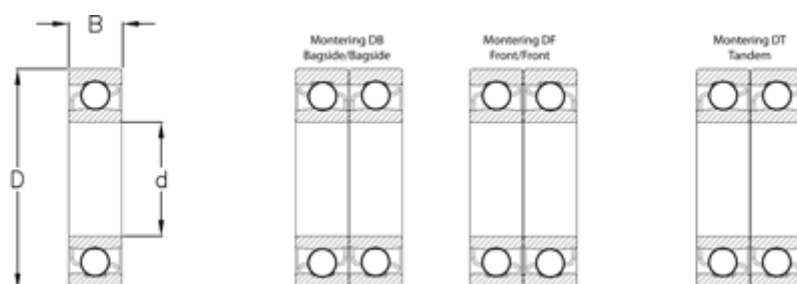

Varenummer: 570801501106
Beskrivelse: NSK Vinkelkontaktleje 7202B
d=15 D=35 B=11 Vinkel 40°

Mål

$B = 11$
 $D = 35$
 $d = 15$